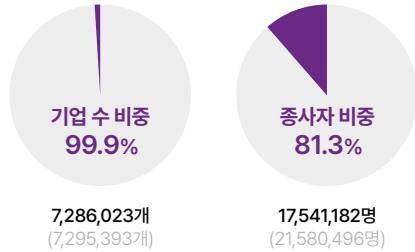

Organization Chart

1 Background Corporate Polarization

대한민국 중소기업 비율로 알아보는 기업의 양극화

<중소기업기본통계>, 중소벤처기업부, 2023

2 Clue Selective Welfare System

시장 규모로 알아보는 선택적 복지 제도의 향후 성장세

현대이지텔, 2023

간편한 절차로 우리 회사에도
복지물을 도입하세요!