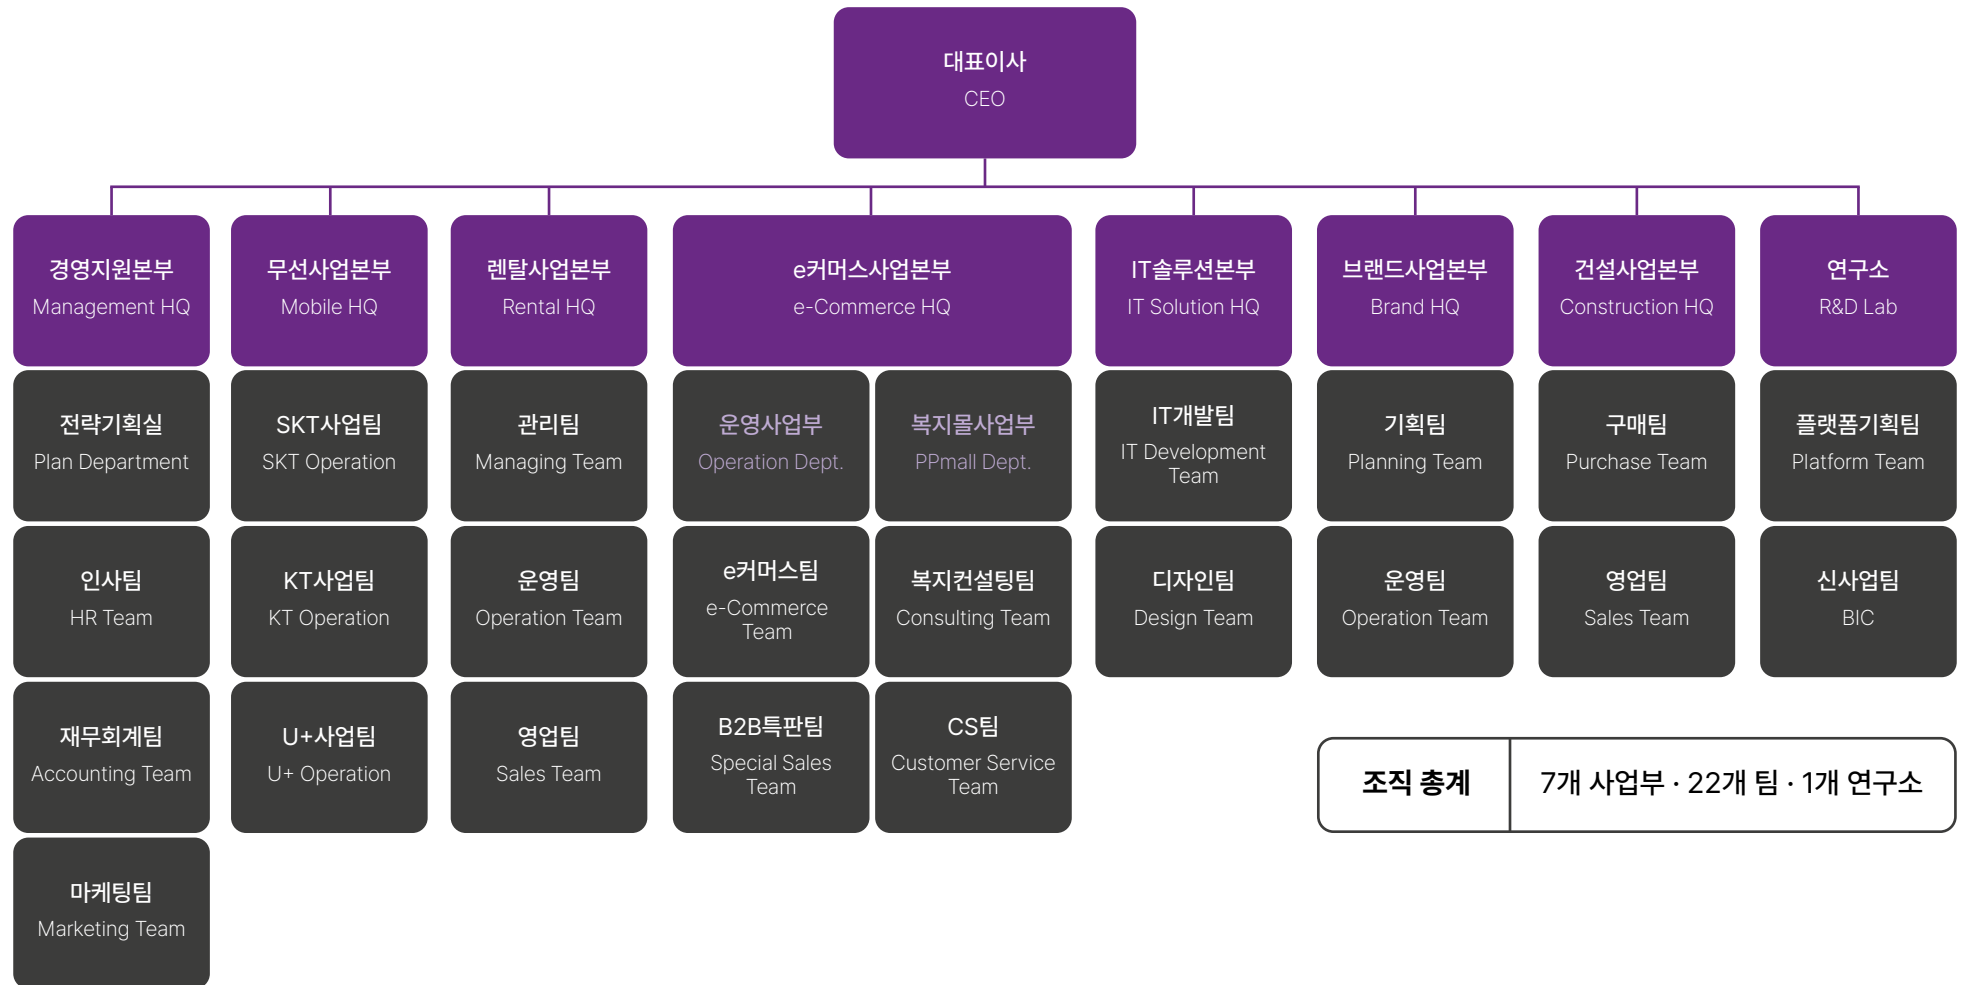

2023

금융 시스템 도입 및 특허 인증 취득

2022

클레이팅 서비스 런칭 및 사업 다각화

2021

제휴사업 운영사 선정 및 사업부 확장

2020

복지물 MRO 및 건설사 공급 파트너 선정

2019

복지물 확장 구축 및 신규 개발

2018

합작법인 설립 및 복지물 서비스 출시

<p>공식 운영사 선정 딜로이트안진회계법인, 한화생명 금융서비스, 한화그룹 71주년 창립기념일, 포스코그룹 신입사원 웰컴 기프트, KB금융그룹, LG U+, 강원랜드, 연세대학교, 아주대학교 요양병원, 신보그룹, 한국산업인력공단 창립기념일, 흥국생명, 푸조, GS건설, 부산경남공원, 에듀윌, 참조은병원 선물관 등 다수</p> <p>MRO 공급 계약 체결 멘티움 복지물</p>	<p>공식 운영사 선정 포스코그룹 기업시민실 with POSCO 챌린지 굿즈, 포스코 RIST, LG전자 유플러스 홈서비스, 한솔홈데코, ANU디자인그룹, ANU CM, 한국수출입은행, 씨젠의료재단, 학교법인 용문학원, 부산연구원, 한국발명진흥회, 다산그룹, 인천시설공단, 포스코그룹 특별 선물관 등 다수</p>	<p>공식 운영사 선정 연세대학교 교직원, 동국대학교 교직원, 단국대학교 교직원, 포항공과대학교(포스텍) 교직원 복지물 등 다수</p> <p>MRO 공급 계약 체결 포스코그룹 자녀입학, (주)유한양행, 포스코건설 가정의 달, 딜로이트안진 회계법인 특별 선물관</p> <p>상품 공급 계약 체결 월드메르디앙 양주 옥정 라피네투 더 테라스 신축 공사</p>	<p>공식 운영사 선정 공무원연금공단 상복물, 교직원공제회(더케이물) 제휴 기획관 등 다수</p> <p>상품 공급 계약 체결 동부건설 센트레빌 라메르 논현, 신일건설 해피트리엔 중로, AZ금융서비스 영등포 신사옥 신축 공사</p>	<p>MRO 공급 계약 체결 한국우편사업진흥원장, (주)현대 HDS, 현대해상화재보험, 코나아이, KB국민은행, 신세계면세점, 빼에로쇼핑 특별 선물관</p> <p>공식 운영사 선정 딜로이트안진 회계법인 LG브랜드관, 팜스토리도드람 B&F, 메쉬코리아, 포스코강판 포스아트물 등 다수</p>	<p>MRO 공급 계약 체결 호텔신라 면세점, 신세계Boots, 미래셋대우, 아모레퍼시픽, 아가방, 서울시원드서핑연합회, BNK부산은행, 라이나생명, 롯데 네슬레, 알로프트 호텔, 포스코, 중외제약 등 다수</p> <p>런칭 및 협력사 계약 Spongables Haute Dog Bath Buffer, Korea Pet Show, AK플라자, 교보하트랙스, 위메프, 한화갤러리아, SBS브랜드 콘텐츠크레인 등 다수</p>
--	---	--	--	---	---

Organization Chart

1 Background Corporate Polarization

대한민국 중소기업 비율로 알아보는 기업의 양극화

<중소기업기본통계>, 중소벤처기업부, 2023

2 Clue Selective Welfare System

시장 규모로 알아보는 선택적 복지 제도의 향후 성장세

현대이지텔, 2023

간편한 절차로 우리 회사에도
복지물을 도입하세요!